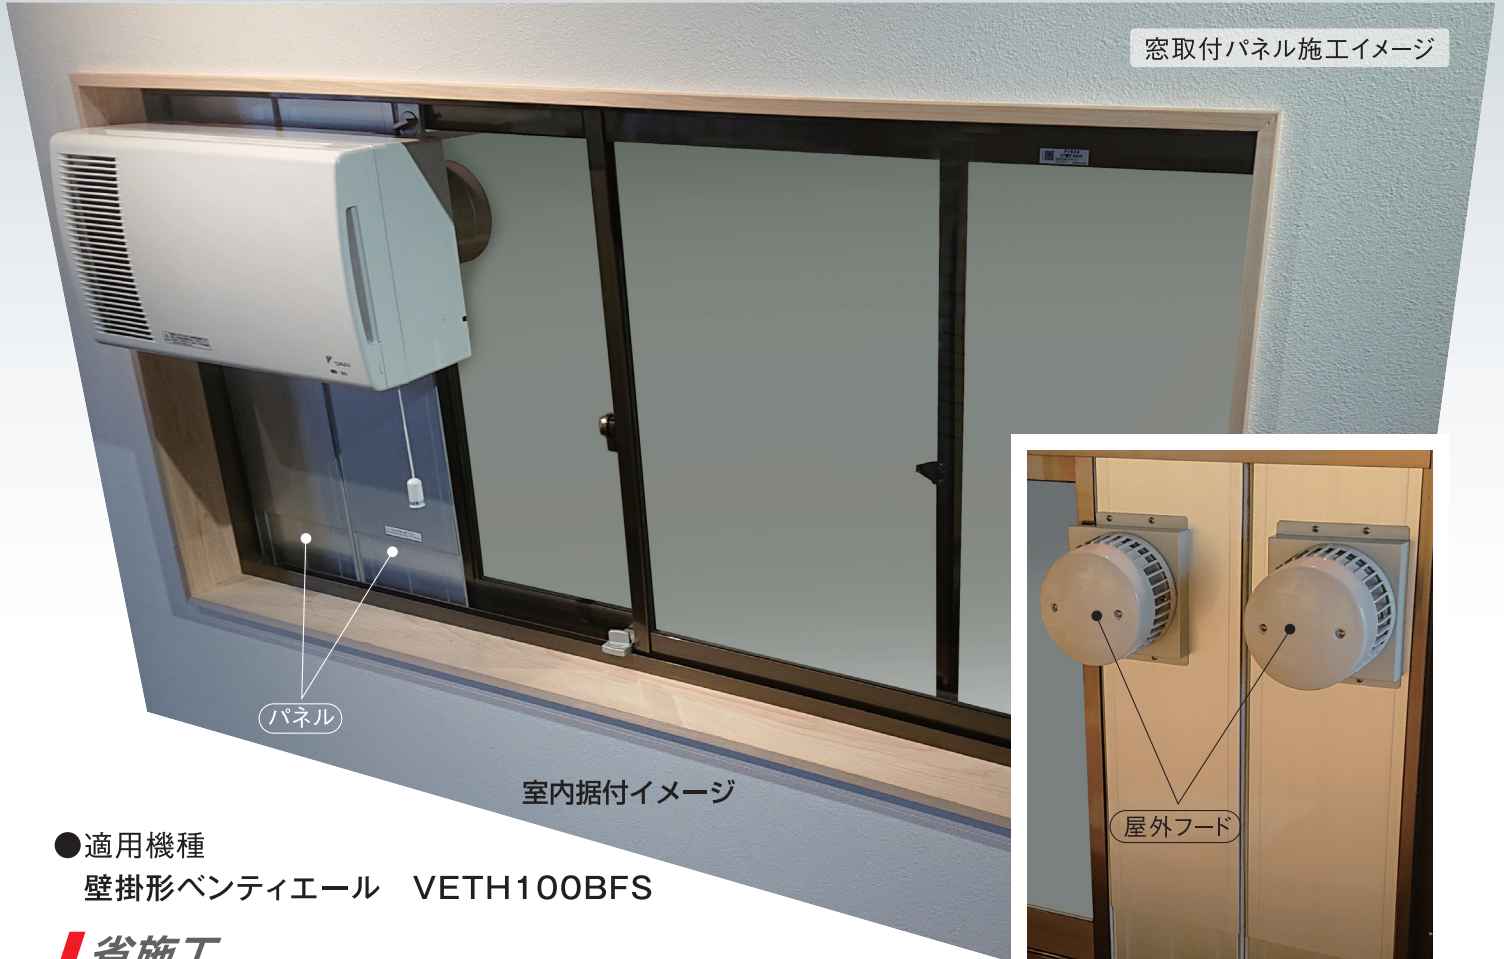

NEW

DIY感覚でベンティエールの据付が可能に!

壁掛形ベンティエール用窓取付パネル

壁に穴を開けず、窓を利用しかたんに据付できます

窓取付パネル施工イメージ

室内据付イメージ

●適用機種

壁掛形ベンティエール VETH100BFS

/ 省施工

- ・窓を利用して取り付けるため、壁への穴開け作業が不要になります
- ・スライド構造により窓高さに合わせて調整ができます
- ・室内から取付作業が完結できます(※室内側から見て、窓の左側のみ施工可能です)

/ セキュリティ

- ・上下2つの補助錠(付属品)で窓を固定できます

屋外据付イメージ

品番	適合する窓高さ(mm) 上下レール間隔	パネル材質	製品質量 (kg)	希望小売価格 (単価・税抜き)	梱包入数	販売 単位
K-KCAVK2MS	655~980	耐食アルミ 合金	5.6	42,400円	1セット (パネル 2枚入り)	1セット
K-KCAVK2LS	980~1580		8.0	53,200円		