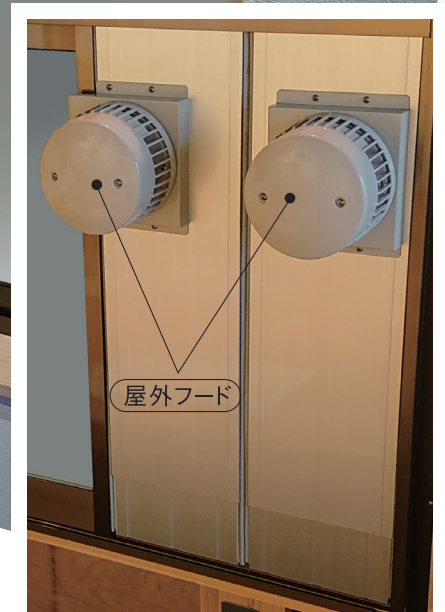

NEW

DIY感覚でベンティエールの据付が可能に!

壁掛形ベンティエール用窓取付パネル

壁に穴を開けず、窓を利用しかたんに据付できます

窓取付パネル施工イメージ

室内据付イメージ

●適用機種

壁掛形ベンティエール VETH100BFS

/ 省施工

- ・窓を利用して取り付けるため、壁への穴開け作業が不要になります
- ・スライド構造により窓高さに合わせて調整ができます
- ・室内から取付作業が完結できます(※室内側から見て、窓の左側のみ施工可能です)

/ セキュリティ

- ・上下2つの補助錠(付属品)で窓を固定できます

屋外据付イメージ

品番	適合する窓高さ(mm) 上下レール間隔	パネル材質	製品質量 (kg)	希望小売価格 (単価・税抜き)	梱包入数	販売 単位
K-KCAVK2MS	655~980	耐食アルミ 合金	5.6	42,400円	1セット (パネル 2枚入り)	1セット
K-KCAVK2LS	980~1580		8.0	53,200円		