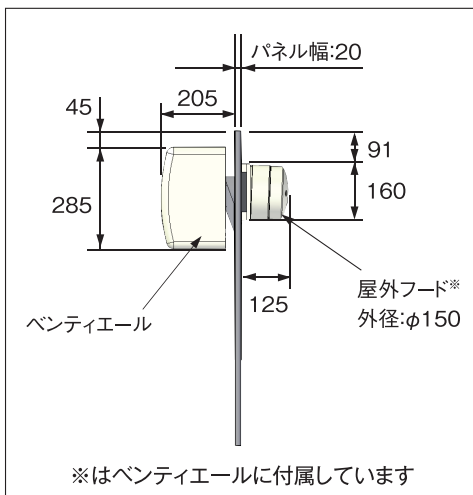

/ 省施工

- ・窓を利用して取り付けるため、壁への穴開け作業が不要になります
- ・スライド構造により窓高さに合わせて調整ができます
- ・室内から取付作業が完結できます(※室内側から見て、窓の左側のみ施工可能です)

/ セキュリティ

- ・上下2つの補助錠(付属品)で窓を固定できます

屋外据付イメージ

品番	適合する窓高さ(mm) 上下レール間隔	パネル材質	製品質量 (kg)	希望小売価格 (単価・税抜き)	梱包入数	販売 単位
K-KCAVK2MS	655~980	耐食アルミ 合金	5.6	42,400円	1セット (パネル 2枚入り)	1セット
K-KCAVK2LS	980~1580		8.0	53,200円		

●窓取付パネル・ベンティエール寸法 (単位: mm)

パネル単体

ベンティエールを取り付けた状態

ベンティエール本体

●施工手順

パネルにスペーサー(付属品)と、屋外フード(ベンティエール付属品)を取り付けた後、窓に取り付ける

ガラス戸を押し当て、隙間ができないようにした状態で、補助錠(付属品)で窓を固定する

パネルに本体取付板(ベンティエール付属品)を取り付けた後、ベンティエールを取り付ける