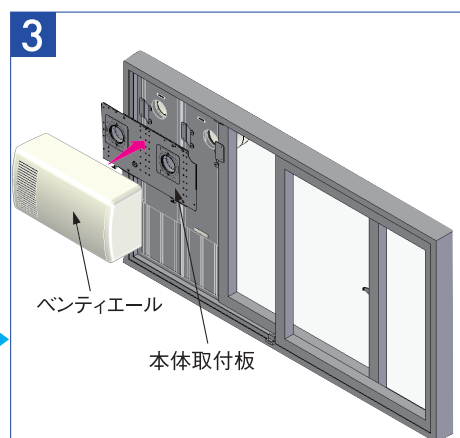

NEW

DIY感覚でベンティエールの据付が可能に!

壁掛形ベンティエール用窓取付パネル

壁に穴を開けず、窓を利用しかたんに据付できます

窓取付パネル施工イメージ

室内据付イメージ

●適用機種

壁掛形ベンティエール VETH100BFS

●窓取付パネル・ベンティエール寸法 (単位: mm)

パネル単体

ベンティエールを取り付けた状態

ベンティエール本体

●施工手順

パネルにスペーサー(付属品)と、屋外フード(ベンティエール付属品)を取り付けた後、窓に取り付ける

ガラス戸を押し当て、隙間ができないようにした状態で、補助錠(付属品)で窓を固定する

パネルに本体取付板(ベンティエール付属品)を取り付けた後、ベンティエールを取り付ける