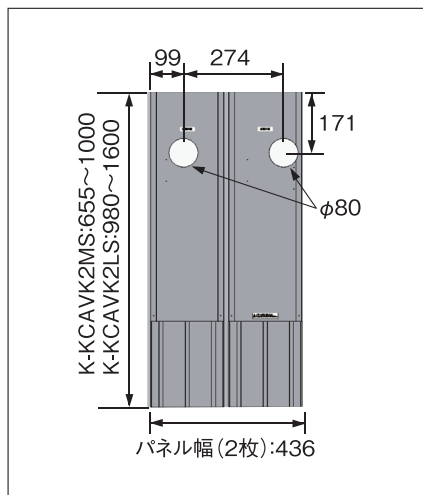

/ 省施工

- ・窓を利用して取り付けるため、壁への穴開け作業が不要になります
- ・スライド構造により窓高さに合わせて調整ができます
- ・室内から取付作業が完結できます(※室内側から見て、窓の左側のみ施工可能です)

/ セキュリティ

- ・上下2つの補助錠(付属品)で窓を固定できます

屋外据付イメージ

品番	適合する窓高さ(mm) 上下レール間隔	パネル材質	製品質量 (kg)	希望小売価格 (単価・税抜き)	梱包入数	販売 単位
K-KCAVK2MS	655~980	耐食アルミ 合金	5.6	42,400円	1セット (パネル 2枚入り)	1セット
K-KCAVK2LS	980~1580		8.0	53,200円		

●窓取付パネル・ベンティエール寸法 (単位: mm)

パネル単体

ベンティエールを取り付けた状態

ベンティエール本体

●施工手順

パネルにスペーサー(付属品)と、屋外フード(ベンティエール付属品)を取り付けた後、窓に取り付ける

ガラス戸を押し当て、隙間ができないようにした状態で、補助錠(付属品)で窓を固定する

パネルに本体取付板(ベンティエール付属品)を取り付けた後、ベンティエールを取り付ける