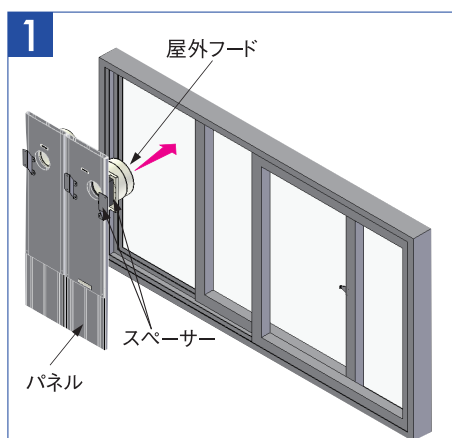

●窓取付パネル・ベンティエール寸法 (単位: mm)

パネル単体

ベンティエールを取り付けた状態

ベンティエール本体

●施工手順

パネルにスペーサー(付属品)と、屋外フード(ベンティエール付属品)を取り付けた後、窓に取り付ける

ガラス戸を押し当て、隙間ができないようにした状態で、補助錠(付属品)で窓を固定する

パネルに本体取付板(ベンティエール付属品)を取り付けた後、ベンティエールを取り付ける