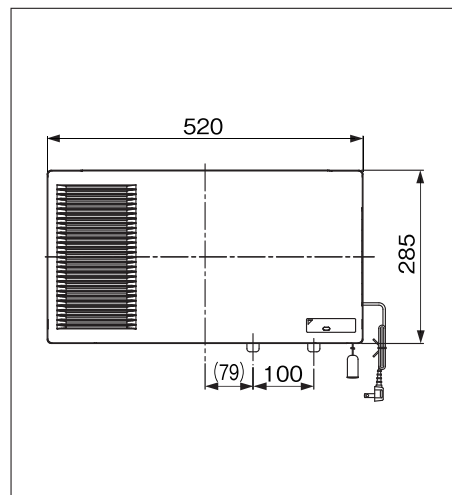

●窓取付パネル・ベンティエール寸法 (単位: mm)

ベンティエール本体

●施工手順

パネルにスペーサー(付属品)と、屋外フード(ベンティエール付属品)を取り付けた後、窓に取り付ける

ガラス戸を押し当て、隙間ができないようにした状態で、補助錠(付属品)で窓を固定する

パネルに本体取付板(ベンティエール付属品)を取り付けた後、ベンティエールを取り付ける

〈注意〉

- ・付属の補助錠が取り付けできない場合や、防犯に不十分な場合は、市販の鍵を利用して確実に防犯対策を行ってください。
- ・レール溝の形状によっては取り付け出来ない場合があります。その場合は使用しないでください。

オーケー器材株式会社

本社 大阪市都島区東野田町1丁目7番4号 脇田京橋第2ビル
☎534-0024 TEL.(06)6354-2453(ダイヤルイン) FAX.(06)6354-1386
東京営業部 東京都中央区晴海1丁目8番12号 晴海アイランドトリートメントスクエア オフィスタワー Z23階
☎104-6223 TEL.(03)5534-8205(代表) FAX.(03)5534-8209
大阪営業部 大阪市都島区東野田町1丁目7番4号 脇田京橋第2ビル
☎534-0024 TEL.(06)6354-2453(ダイヤルイン) FAX.(06)6354-1386
福岡営業所 福岡市博多区榎田1丁目10番21号 ダイキン工業福岡ビル
☎812-0004 TEL.(092)413-7320(代表) FAX.(092)413-7323
名古屋営業所 名古屋市東区白壁1丁目17番 ダイキン工業名古屋ビル
☎461-0011 TEL.(052)955-0756(代表) FAX.(052)955-0759
広島営業所 広島市東区曙4丁目3番26号(ダイキンHVACソリューション中四国(株)内)
☎732-0045 TEL.(082)262-8701(代表) FAX.(082)262-8712

機能いろいろ!

WEB カタログもご利用ください。
<https://www.ok-kizai.co.jp/>

ダイキン工業株式会社 空調営業本部

本社 〒530-8323 大阪市北区中崎西二丁目4番12号 梅田センタービル
東京支社 〒108-0075 東京都港区港南二丁目18番1号 JR品川イーストビル

修理依頼、製品・技術に関するお問い合わせ、リモコン・フィルターのご購入などは

WEBから <https://www.daikincc.com>

お電話から ☎0120-88-1081

FAXから ☎0120-07-0881

24時間365日、安心つながる。お寄せの総合窓口 **ダイキンコンタクトセンター**

■お断り この資料記載の製品仕様は、改良の為、お断りなしに変更する場合があります。この資料表示の内容は2022年1月現在のものです。印刷条件により製品色が実際と多少異なる場合があります。掲載商品の価格には、消費税、設置調整費、部材・工事費、使用済み商品の引き取り費等は含まれておりません。