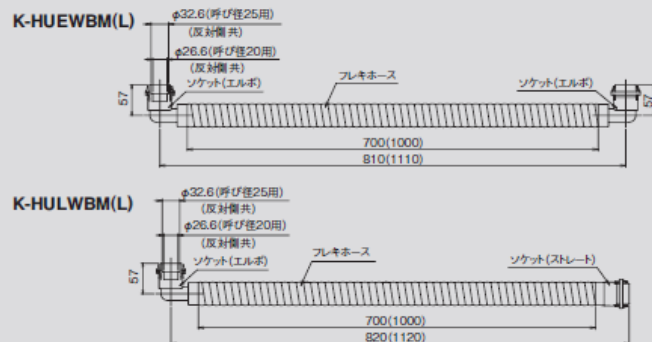

「空調工事部材カタログ」変更および 新商品掲載のお知らせ

1/1

2018-11版「空調工事部材カタログ(KC1808A)」の工速ドレンホース（VP管施工用キット）におきまして、変更がございます。
下記にてご確認くださいませようお願い申し上げます。

- 【変更箇所】・64頁
 工速ドレンホース(VP管施工用キット) 在庫限り
 ・65頁
 工速ドレンホース(VP管施工用キット) 新商品追加

【変更内容】

- ・64頁
 工速ドレンホース（VP管施工用キット）の下記品番は「在庫限り」といたします。

K-HU□WB□ 工速ドレンホース(VP管施工用キット)

在庫限り

■外形寸法(mm)

品番	室内機側	配管側	ホース長さ (mm)	希望小売価格 (単価・税抜き)	梱包 入数	納期 区分	販売 単位	■構成部品
	タイプ	タイプ						
K-HUEWBM	エルボ	エルボ	700	オープン価格	1本	通	1本	●断熱フレキドレンホース…1 ●室内機側継手(PVC) ●配管側継手(PVC) ●断熱材(発泡PE)……2 ●シール材(発泡PE)…1
K-HUEWBL	(VP20・25共用)	(VP20・25共用)	1000	オープン価格				
K-HULWBM	エルボ	ストレート	700	オープン価格				
K-HULWBL	(VP20・25共用)	(VP20・25共用)	1000	オープン価格				