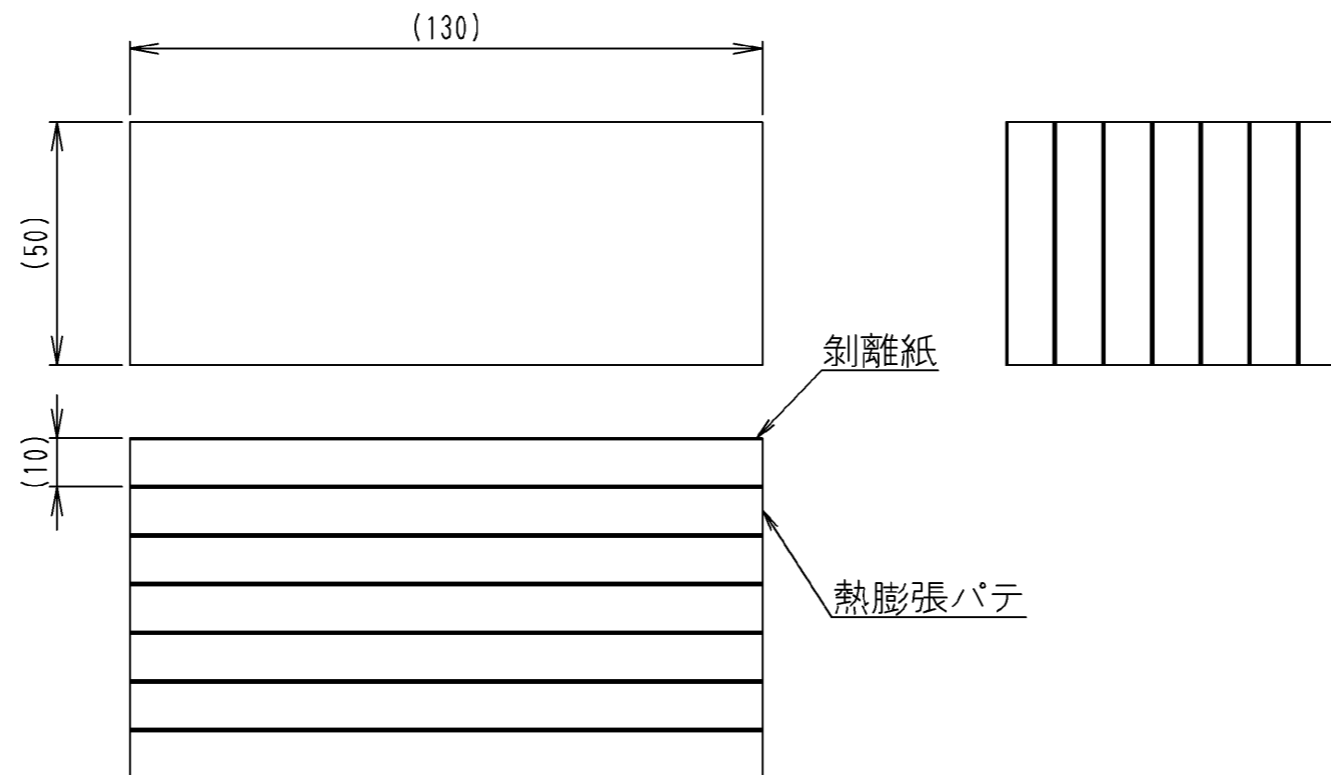

国土交通大臣認定
PS060WL-0773

(一財)消防設備安全センター評定
(壁)KK27-014号(共住区画)

熱膨張パテ (マンション用)

- 構成部品
- ・熱膨張パテ (マンション用) 7枚
 - ・工法表示ラベル 1枚

適用開口径: $\phi 100$

工法表示ラベル

△
△

尺 度 SCALE						名	ファイバリアマンション用		K-JAPMP100 外形図
発 行 日 DATE						称			
受 注 番 号 ORDER NO.						元	DWG. NO.		図 番
製 作 数 QUANT.						図	3D097451	DWG. NO.	